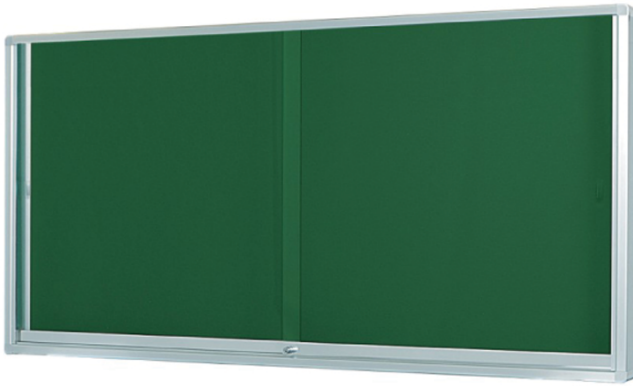

壁 付

- 本体/アルミ製
- 掲示板面/ビニールレザー貼
- ガラス戸/t5透明ガラス
- 錠前/プッシュ錠

1 掲示板表面材色を下記よりお選びください。
強化ガラス仕様も別途お見積り致します。

K U型屋外掲示板 (幕板なし) 壁付

品番	板面外形寸法	板面寸法	価格(税抜)	LED蛍光灯付をご希望の場合は幕板付(前頁)をお選びください。
KU912	W1260×D105×H955	1200×895	¥162,600	
KU918	W1860×D105×H955	1800×895	¥184,900	
KU218	W1860×D105×H1255	1800×1195	¥240,900	

脚 付

- 本体/アルミ製
- 掲示板面/ビニールレザー貼
- ガラス戸/t5透明ガラス
- 錠前/プッシュ錠

1 掲示板表面材色を下記よりお選びください。
強化ガラス仕様も別途お見積り致します。

K U型屋外掲示板 (幕板なし) 脚付

品番	板面外形寸法	板面寸法	価格(税抜)	LED蛍光灯付をご希望の場合は幕板付(前頁)をお選びください。
KU912T	W1260×D105×H955	1200×895	¥167,000	
KU918T	W1860×D105×H955	1800×895	¥185,000	
KU218T	W1860×D105×H1255	1800×1195	¥242,000	

いたづら防止 プッシュ錠

押すだけで
施錠ができます。

長期のご使用に耐えるビニールレザーを使用しています。

表面材

ホワイト
ボード壁掛

ホワイト
ボード脚付

透明
ボード

映写対応
ホワイト
ボード

省スペース
ホワイト
ボード

掲示板
(室内)

掲示板
(屋外)

案内板

ポスター
パネル

Pシリーズ
ホワイトボード
・黒板・掲示板

ボードパー
ティション

展示
パネル