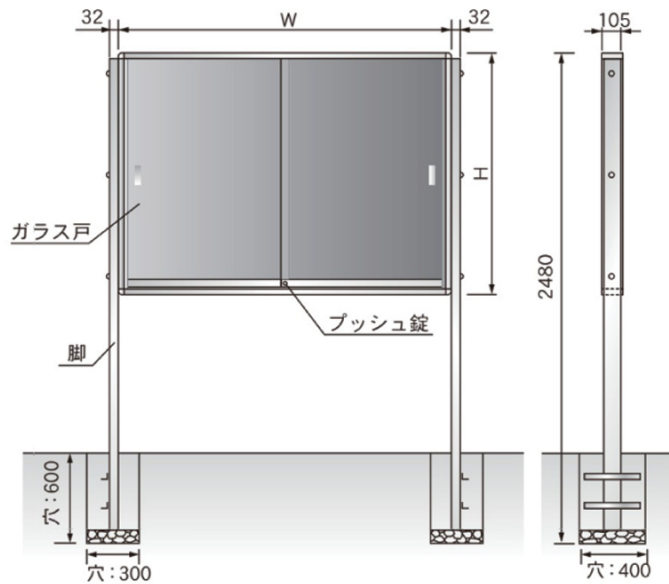

壁 付

- 本体/アルミ製
- 掲示板面/ビニールレザー貼
- ガラス戸/t5透明ガラス
- 錠前/プッシュ錠

1 掲示板表面材色を下記よりお選びください。
強化ガラス仕様も別途お見積り致します。

K U型屋外掲示板 (幕板なし) 壁付

品番	板面外形寸法	板面寸法	価格(税抜)	LED蛍光灯付をご希望の場合は幕板付(前頁)をお選びください。
KU912	W1260×D105×H955	1200×895	¥162,600	
KU918	W1860×D105×H955	1800×895	¥184,900	
KU218	W1860×D105×H1255	1800×1195	¥240,900	

脚 付

- 本体/アルミ製
- 掲示板面/ビニールレザー貼
- ガラス戸/t5透明ガラス
- 錠前/プッシュ錠

1 掲示板表面材色を下記よりお選びください。
強化ガラス仕様も別途お見積り致します。

K U型屋外掲示板 (幕板なし) 脚付

品番	板面外形寸法	板面寸法	価格(税抜)	LED蛍光灯付をご希望の場合は幕板付(前頁)をお選びください。
KU912T	W1260×D105×H955	1200×895	¥167,000	
KU918T	W1860×D105×H955	1800×895	¥185,000	
KU218T	W1860×D105×H1255	1800×1195	¥242,000	

いたづら防止 プッシュ錠

押すだけで
施錠ができます。

長期のご使用に耐えるビニールレザーを使用しています。

表面材

ホワイト
ボード壁掛

ホワイト
ボード脚付

透明
ボード

映写対応
ホワイト
ボード

省スペース
ホワイト
ボード

掲示板
(室内)

掲示板
(屋外)

案内板

ポスター
パネル

Pシリーズ
ホワイトボード
・黒板・掲示板

ボードパー
ティション

展示
パネル