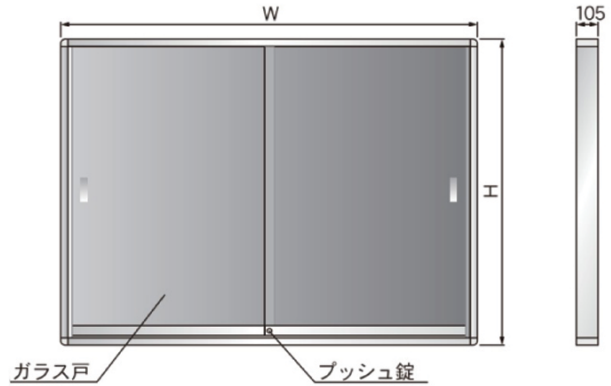

壁 付

- 本体/アルミ製
- 掲示板面/ビニールレザー貼
- ガラス戸/t5透明ガラス
- 錠前/プッシュ錠

1 掲示板表面材色を下記よりお選びください。
強化ガラス仕様も別途お見積り致します。

K U型屋外掲示板 (幕板なし) 壁付

品番	板面外形寸法	板面寸法	価格(税抜)	LED蛍光灯付をご希望の場合は幕板付(前頁)をお選びください。
KU912	W1260×D105×H955	1200×895	¥162,600	
KU918	W1860×D105×H955	1800×895	¥184,900	
KU218	W1860×D105×H1255	1800×1195	¥240,900	

脚 付

- 本体/アルミ製
- 掲示板面/ビニールレザー貼
- ガラス戸/t5透明ガラス
- 錠前/プッシュ錠

1 掲示板表面材色を下記よりお選びください。
強化ガラス仕様も別途お見積り致します。

K U型屋外掲示板 (幕板なし) 脚付

品番	板面外形寸法	板面寸法	価格(税抜)	LED蛍光灯付をご希望の場合は幕板付(前頁)をお選びください。
KU912T	W1260×D105×H955	1200×895	¥167,000	
KU918T	W1860×D105×H955	1800×895	¥185,000	
KU218T	W1860×D105×H1255	1800×1195	¥242,000	

いたづら防止 プッシュ錠

押すだけで
施錠ができます。

長期のご使用に耐えるビニールレザーを使用しています。

表面材

ホワイト
ボード壁掛

ホワイト
ボード脚付

透明
ボード

映写対応
ホワイト
ボード

省スペース
ホワイト
ボード

掲示板
(室内)

掲示板
(屋外)

案内板

ポスター
パネル

Pシリーズ
ホワイトボード
・黒板・掲示板

ボードパー
ティション

展示
パネル